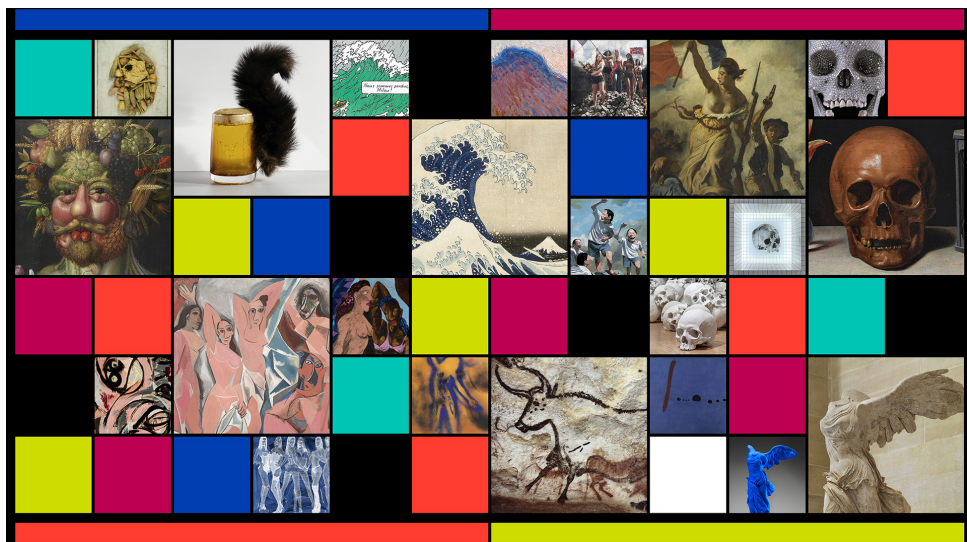

# MICRO-FOLIE

DES MILLIERS DE CHEFS-D'ŒUVRE, UNE EXPÉRIENCE CULTURELLE UNIQUE

© ArtJacking saison 2

MUSÉE NUMÉRIQUE  
FAB-LAB  
RÉALITÉ VIRTUELLE  
ESPACE SCÉNIQUE

# LA MICRO-FOLIE

## C'EST QUOI ?

Une Micro-Folie propose des contenus culturels ludiques et technologiques issus de collections nationales et internationales. Espace permettant d'accueillir une programmation culturelle variée autour du numérique, la Micro-Folie invite tous les publics à la découverte et au partage des beaux-arts, de l'architecture, de la culture scientifique, du spectacle vivant. Son objectif est de créer un espace multiple d'activités accessible et chaleureux en offrant un accès aux trésors des plus grandes institutions culturelles.